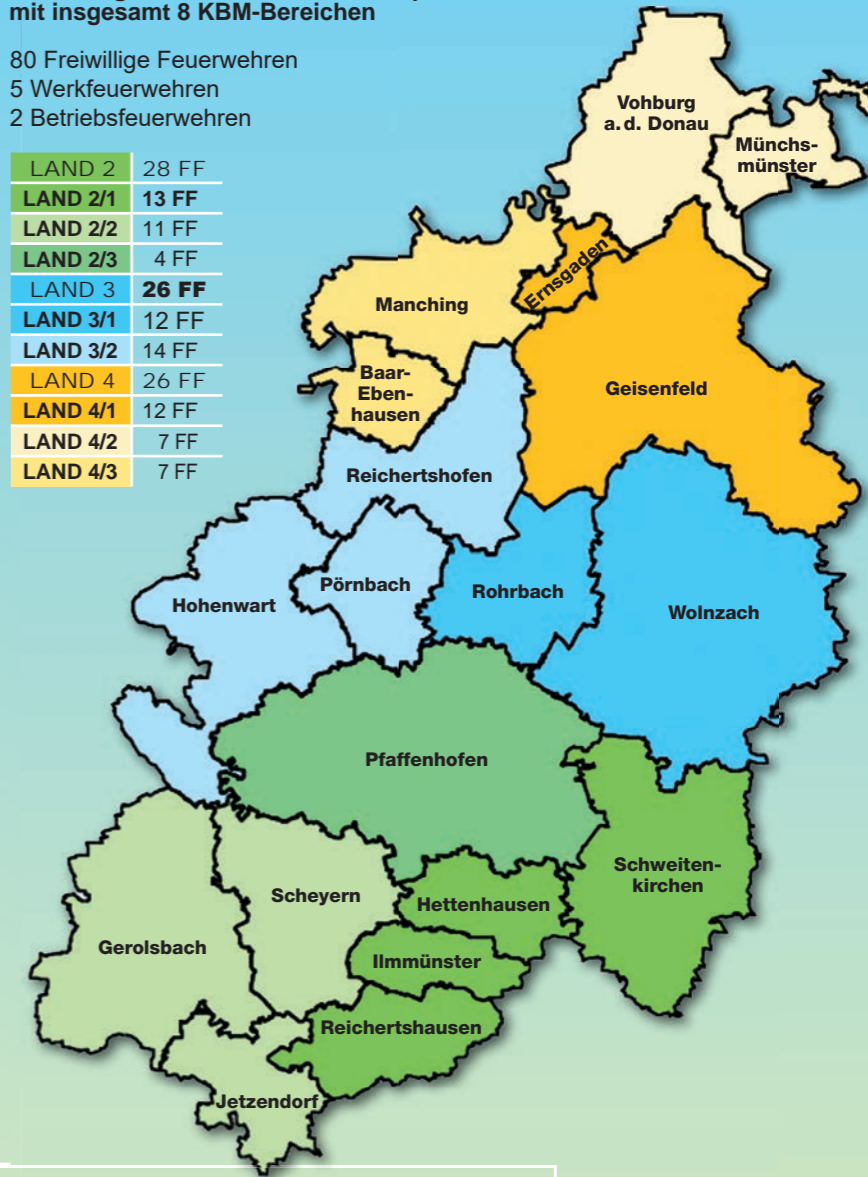

Aufteilung des Landkreises in 3 Inspektionsbezirke mit insgesamt 8 KBM-Bereichen

80 Freiwillige Feuerwehren
5 Werkfeuerwehren
2 Betriebsfeuerwehren

LAND 2	28 FF
LAND 2/1	13 FF
LAND 2/2	11 FF
LAND 2/3	4 FF
LAND 3	26 FF
LAND 3/1	12 FF
LAND 3/2	14 FF
LAND 4	26 FF
LAND 4/1	12 FF
LAND 4/2	7 FF
LAND 4/3	7 FF