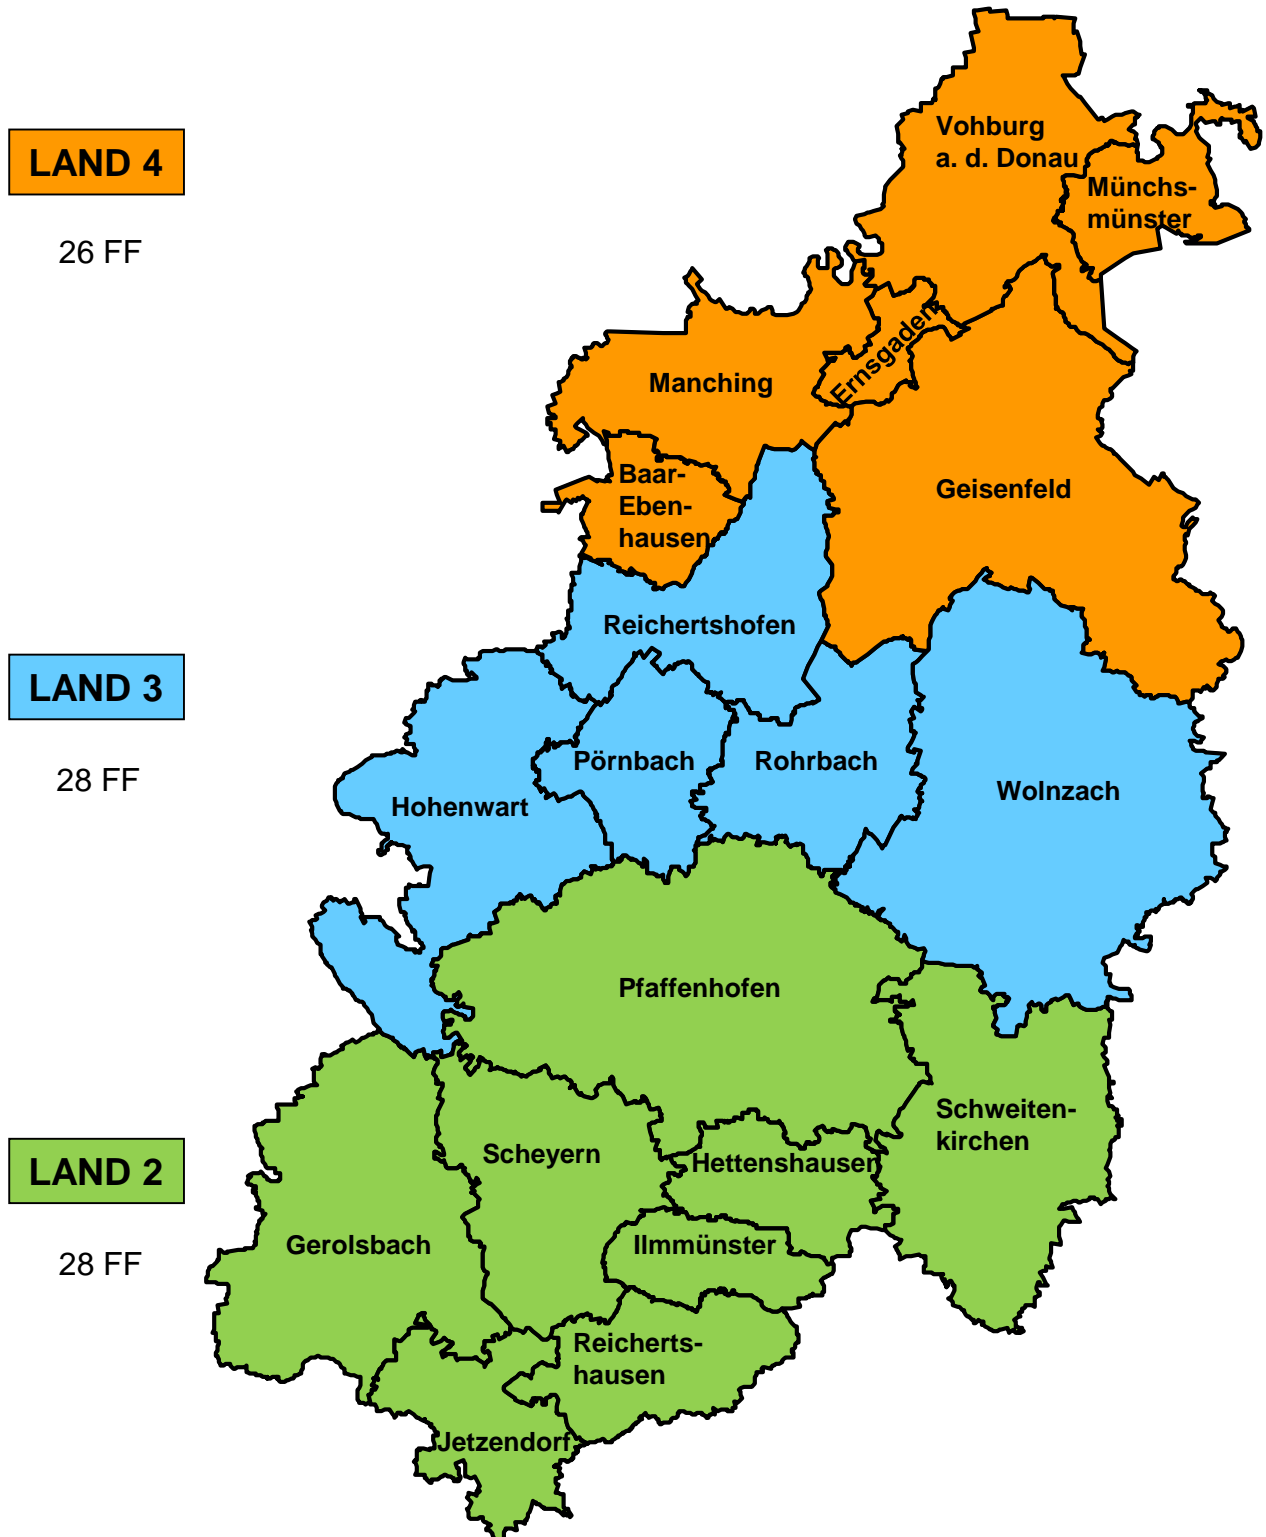

Kreisbrandinspektion des Landkreises Pfaffenhofen

Aufteilung des Landkreises in 3 Inspektionsbezirke

82 Freiwillige Feuerwehren

Stand 21.01.2023

Kreisbrandinspektion des Landkreises Pfaffenhofen

Aufteilung des Inspektionsbezirks „Land 2“ in 3 KBM-Bezirke

28 Freiwillige Feuerwehren

Stand 21.01.2023

Kreisbrandinspektion des Landkreises Pfaffenhofen

Aufteilung des Inspektionsbezirks „Land 3“ in 2 KBM-Bezirke

28 Freiwillige Feuerwehren

Stand 21.01.2023

Kreisbrandinspektion des Landkreises Pfaffenhofen

Aufteilung des Inspektionsbezirks „Land 4“ in 3 KBM-Bezirke

26 Freiwillige Feuerwehren

Stand 21.01.2023

Kreisbrandinspektion des Landkreises Pfaffenhofen

Aufteilung des Landkreises in 3 Inspektionsbezirke
mit insgesamt 8 KBM-Bezirke