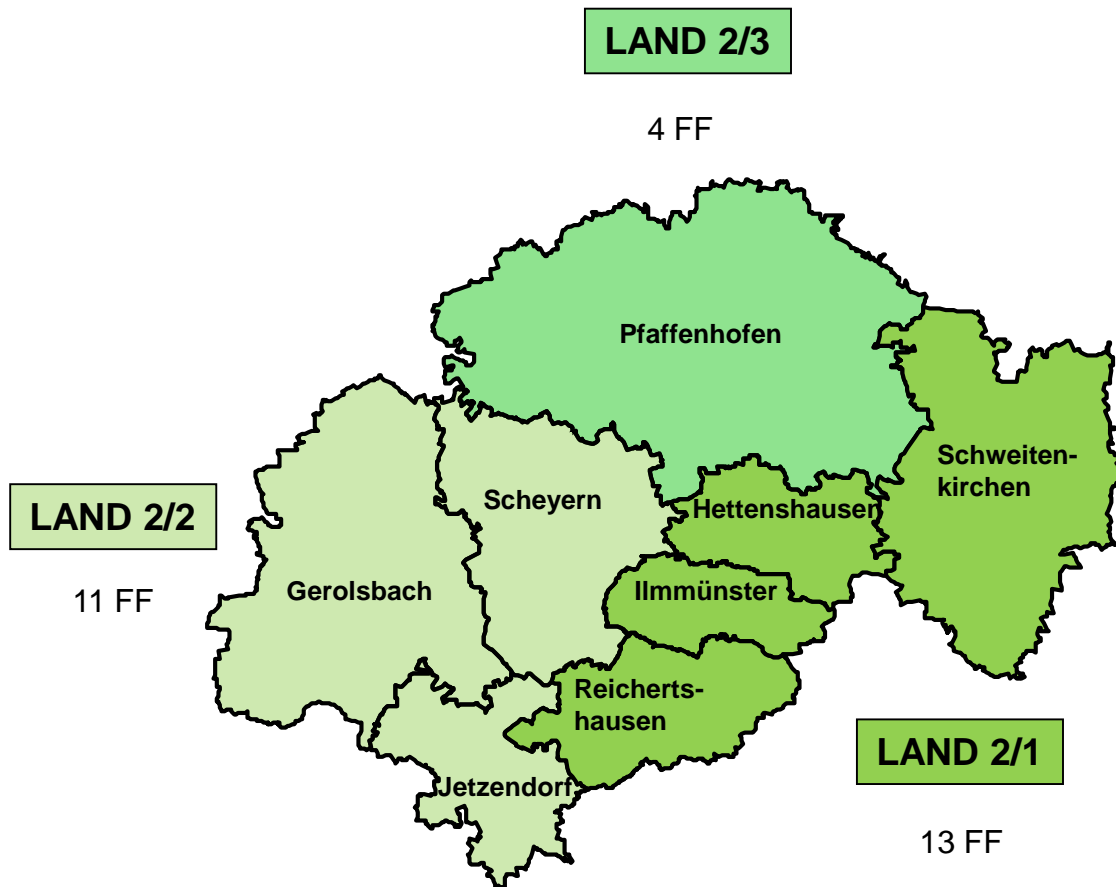

Kreisbrandinspektion des Landkreises Pfaffenhofen

Aufteilung des Landkreises in 3 Inspektionsbezirke

82 Freiwillige Feuerwehren

Stand 21.01.2023

Kreisbrandinspektion des Landkreises Pfaffenhofen

Aufteilung des Inspektionsbezirks „Land 2“ in 3 KBM-Bezirke

28 Freiwillige Feuerwehren

Stand 21.01.2023

Kreisbrandinspektion des Landkreises Pfaffenhofen

Aufteilung des Inspektionsbezirks „Land 3“ in 2 KBM-Bezirke

28 Freiwillige Feuerwehren

Stand 21.01.2023

Kreisbrandinspektion des Landkreises Pfaffenhofen

Aufteilung des Inspektionsbezirks „Land 4“ in 3 KBM-Bezirke

26 Freiwillige Feuerwehren

Stand 21.01.2023

Kreisbrandinspektion des Landkreises Pfaffenhofen

Aufteilung des Landkreises in 3 Inspektionsbezirke
mit insgesamt 8 KBM-Bezirke