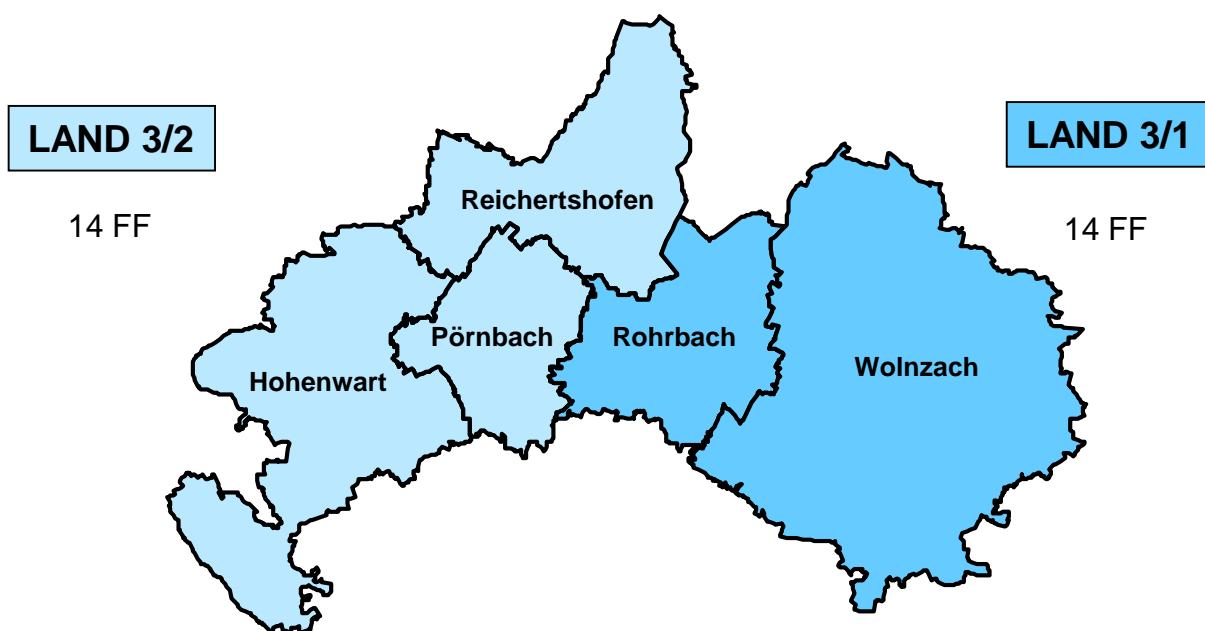

Kreisbrandinspektion des Landkreises Pfaffenhofen

Aufteilung des Landkreises in 3 Inspektionsbezirke

82 Freiwillige Feuerwehren

Stand 21.01.2023

Kreisbrandinspektion des Landkreises Pfaffenhofen

Aufteilung des Inspektionsbezirks „Land 2“ in 3 KBM-Bezirke

28 Freiwillige Feuerwehren

Stand 21.01.2023

Kreisbrandinspektion des Landkreises Pfaffenhofen

Aufteilung des Inspektionsbezirks „Land 3“ in 2 KBM-Bezirke

28 Freiwillige Feuerwehren

Stand 21.01.2023

Kreisbrandinspektion des Landkreises Pfaffenhofen

Aufteilung des Inspektionsbezirks „Land 4“ in 3 KBM-Bezirke

26 Freiwillige Feuerwehren

Stand 21.01.2023

Kreisbrandinspektion des Landkreises Pfaffenhofen

Aufteilung des Landkreises in 3 Inspektionsbezirke
mit insgesamt 8 KBM-Bezirke