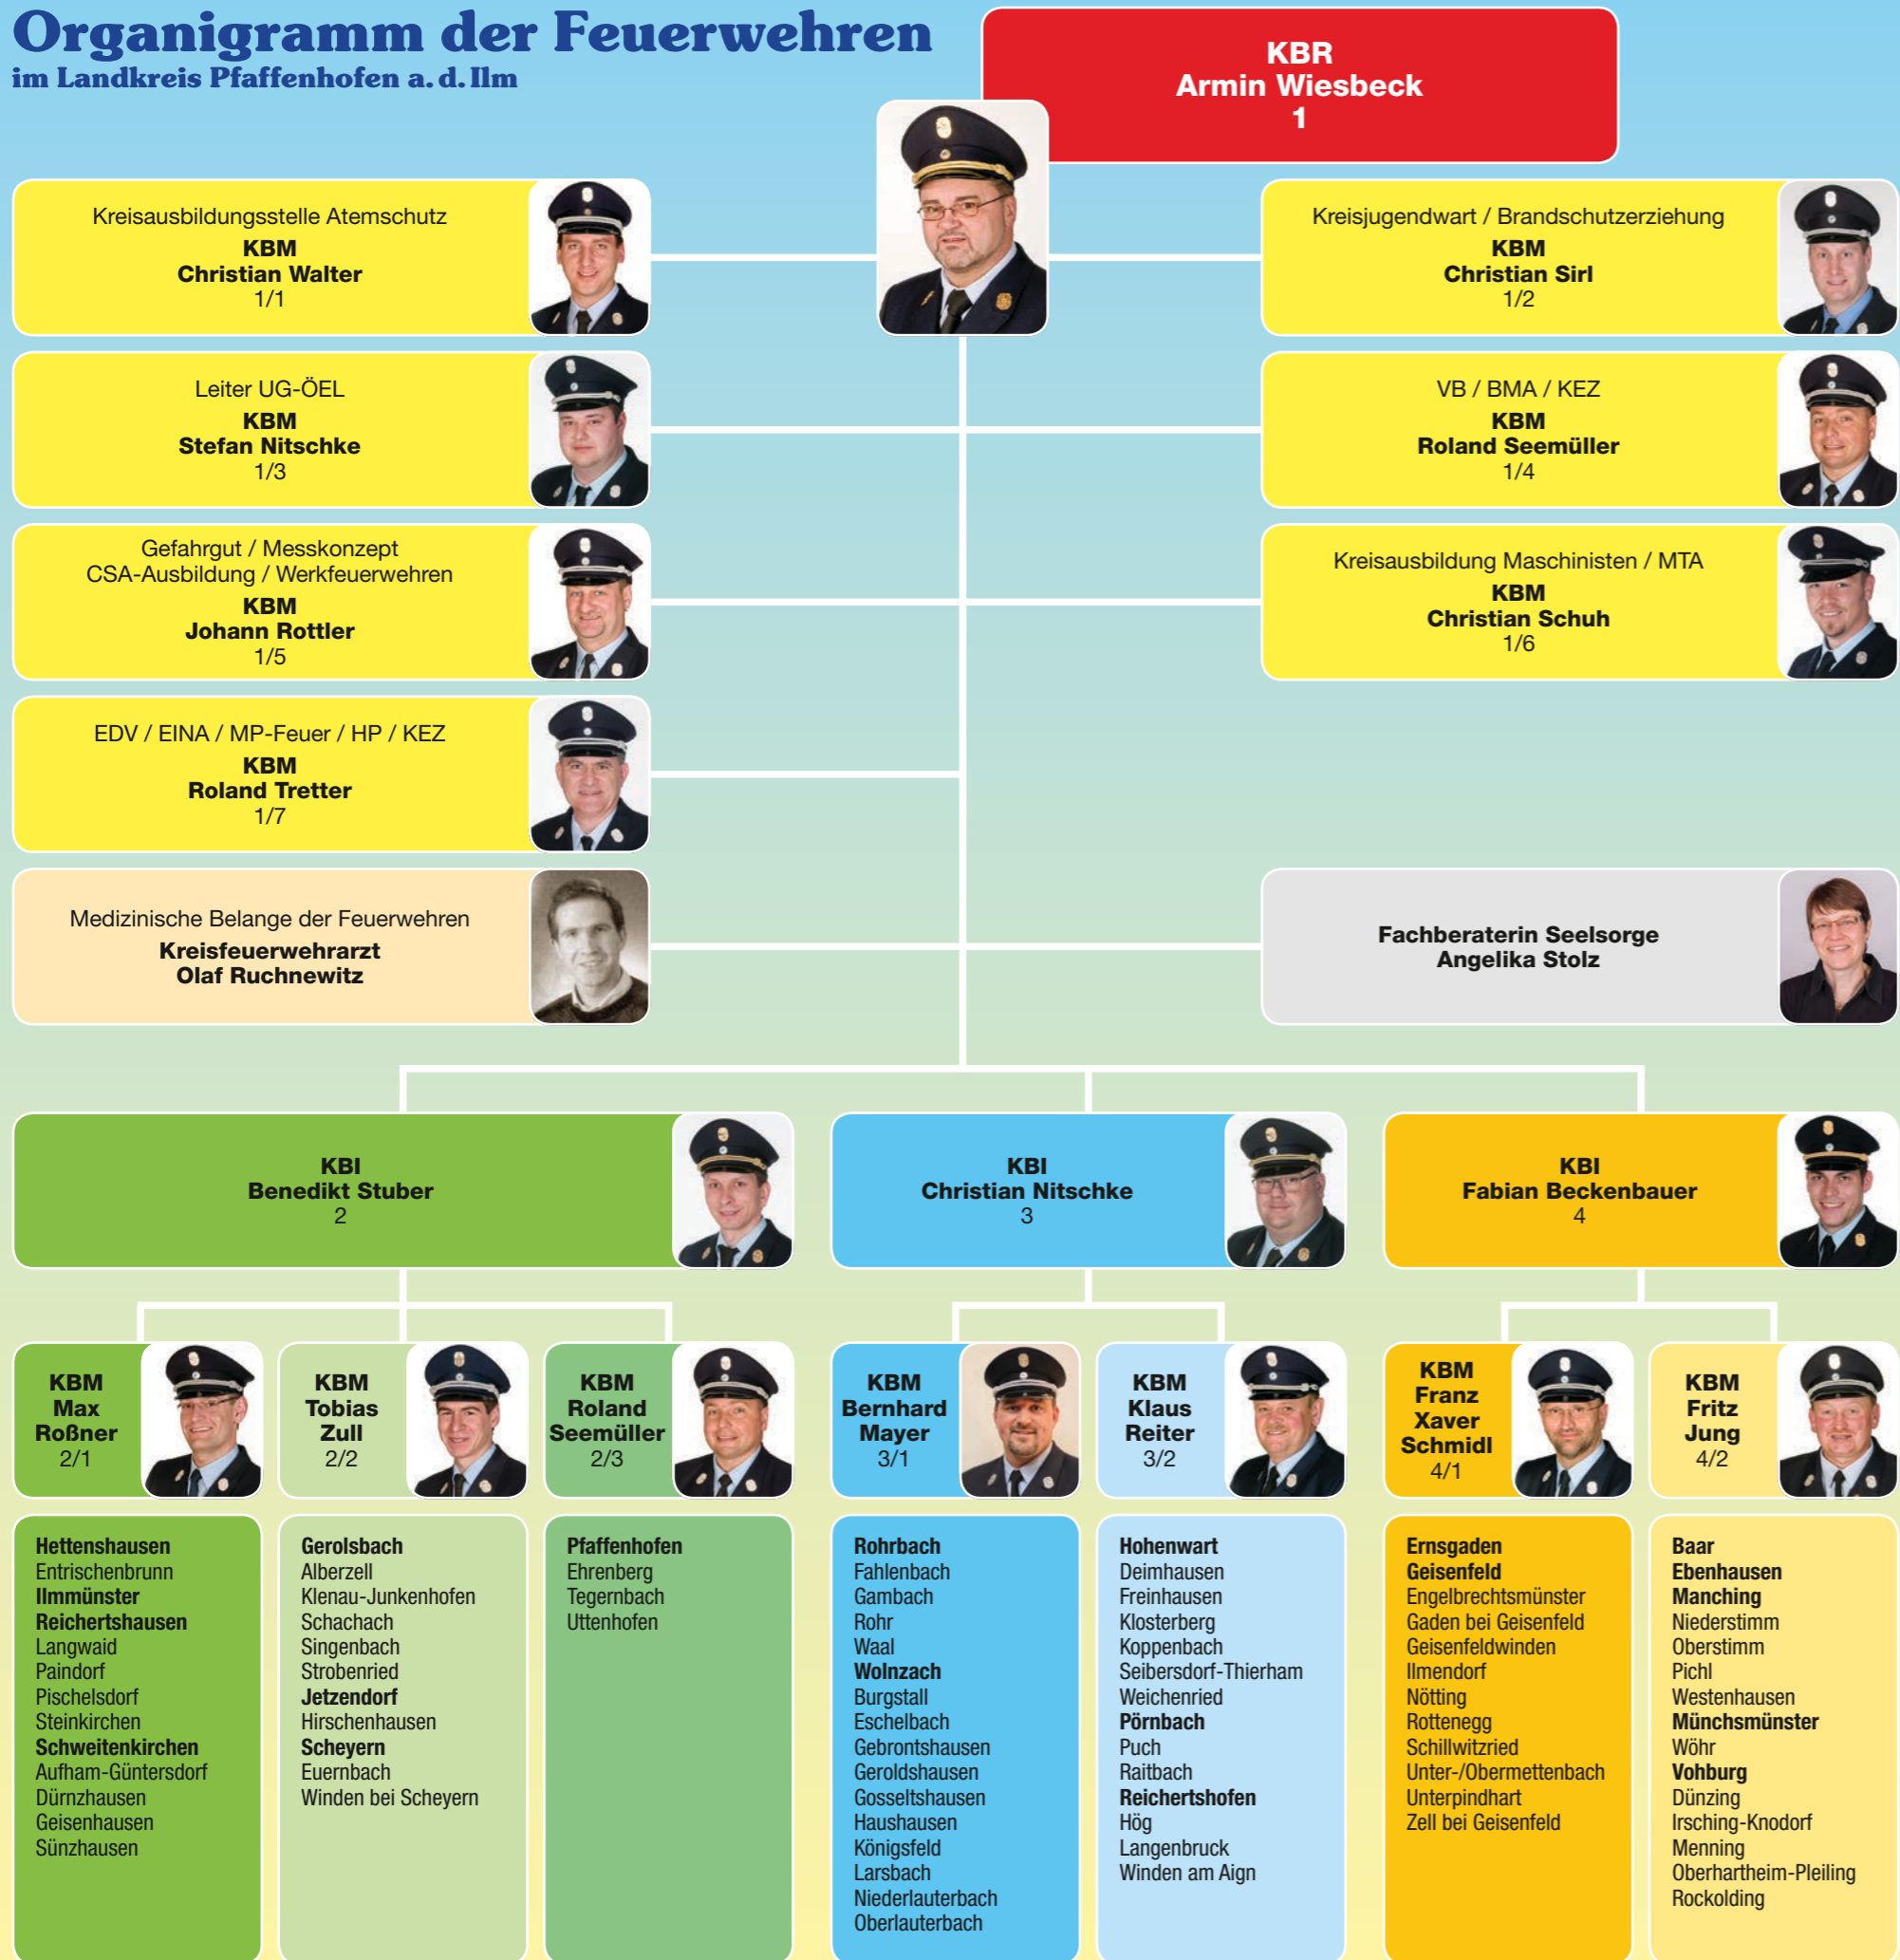

Organigramm der Feuerwehren im Landkreis Pfaffenhofen a. d. Ilm

Kreisbrandinspektion des Lkr. Pfaffenhofen

Aufteilung des Landkreises in 3 Inspektionsbezirke mit insgesamt 7 KBM-Bezirken

85 Freiwillige Feuerwehren
5 Werkfeuerwehren
2 Betriebsfeuerwehren

LAND 4	27 FF	LAND 3	30 FF	LAND 2	28 FF
LAND 4/1	12 FF	LAND 3/1	16 FF	LAND 2/1	13 FF
LAND 4/2	15 FF	LAND 3/2	14 FF	LAND 2/2	11 FF
				LAND 2/3	4 FF